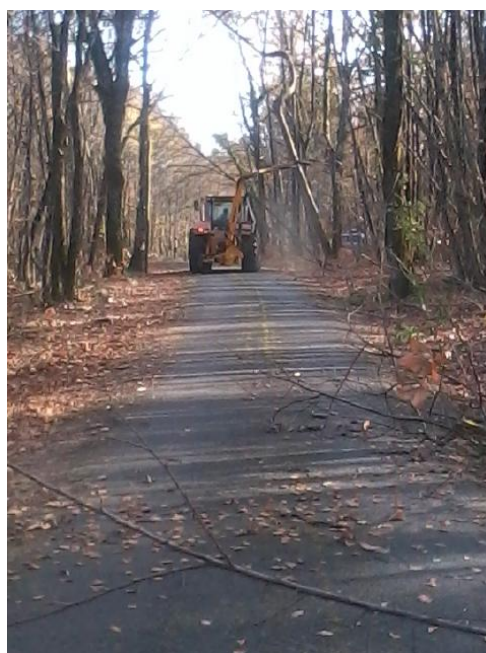

Toutefois, je profite de l'occasion pour vous apporter quelques précisions concernant le radar pédagogique.

Ce dernier appartient à la Communauté de Communes du Brantômois et nous avons pu en bénéficier durant quelques semaines.

Il s'agissait non seulement de sensibiliser la population au respect de la vitesse de 50 km/h maximum à La Gerbaudie et dans le bourg, et pour nous d'avoir quelques éléments statistiques que voici :

Face à la salle des fêtes :

- Semaine 1 (du jeudi 18 octobre au jeudi 25 octobre) :

Vitesse moyenne : 18,85 km/h et vitesse max. : 78 km/h

- Semaine 2 (du jeudi 25 octobre au mercredi 31 octobre) :

Vitesse moyenne : 19,12 km/h et vitesse max. : 78 km/h

Moyenne de 8 véhicules par heure.

Peu de gros excès de vitesse (> 70 km/h), mais beaucoup de conducteurs ne respectent pas la limitation de vitesse.

Dans le bourg sur la route du cimetière :

- Semaine 1 (du 1er au 14 novembre) :

Vitesse moyenne : 14,14 km/h et vitesse max. : 76 km/h

- Semaine 2 (du 14 au 20 novembre) :

Vitesse moyenne : 22,65 km/h et vitesse max. : 81 km/h

Moyenne de 8 à 12 véhicules par heure.

Peu de gros excès de vitesse (> 70 km/h).

A La Gerbaudie du 21 au 27 novembre :

Vitesse moyenne : 25,41 km/h et vitesse max. : 111 km/h

Beaucoup d'excès de vitesse dont certains très importants.

Circulation relativement importante (20 à 25 véhicules à l'heure).

ELAGAGE DES VOIES COMMUNALES